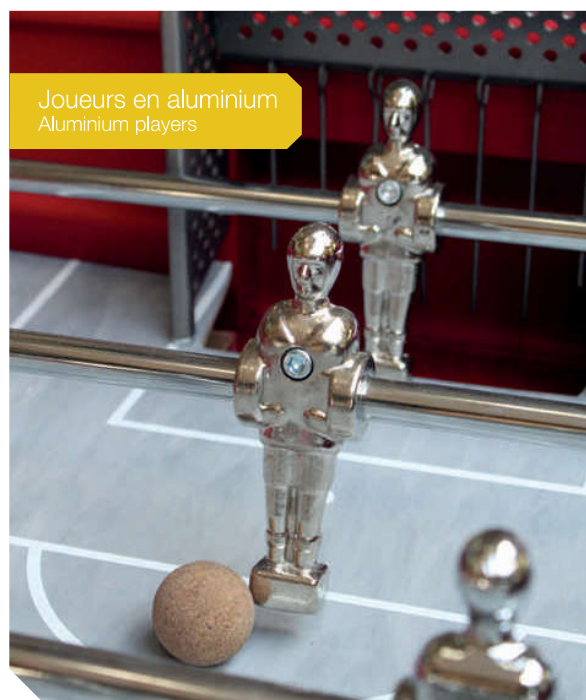

CARACTÉRISTIQUES

NEW RETRO

1. › Meuble de conception robuste avec tiges métalliques de renfort
   - › Disponible en 5 coloris (Jaune, Noyer, Noir, Hêtre, Rouge)
   - › Joueurs en aluminium découpé moulés vissés sur les barres, pouvant bloquer la balle avec la tête
   - › Barres télescopiques en acier étiré, chromées, diamètre 15
   - › Amortisseurs en caoutchouc souple solidaires de la caisse
   - › Paliers aluminium avec bague nylon
   - › Tapis vinyle gris
   - › Bandes latérales obliques autorisant les balles sautées
   - › Cages perforées, cendriers gravés
   - › Poignées rondes ou longues sur demande
   - › Livré avec 11 balles en liège
   - › Dimensions extérieures : L 140 x l 79 (95 poignées comprises) x h 96 cm
   - › Poids : 85 kg
3. › Robust design furniture with metal reinforcing rods
   - › Etched aluminium players screwed on the bars, which can block the ball with the head
   - › Chromed, dawn steel telescopic bars, diameter 15mm
   - › Gerflex covering
   - › Side Moldings to allow lobed shooting
   - › Perforated goal cages, engraved ashtrays
   - › External dimensions : L140 x W79 (95 including handles) x H96cm
   - › Weight: 85 kg

« Fabrication selon les modèles des années 50,
en bois massif avec monnayeur.
Fabriqué en série limitée »

« Made according to models of the 50s, solid wood, coinoperator.
Made as a limited edition »

COLLECTION VINTAGE