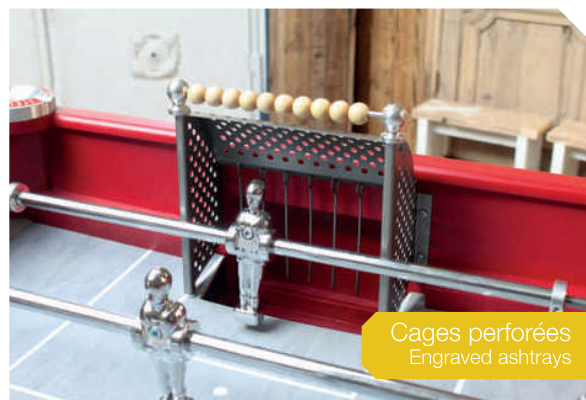

Nicolas,
Responsable commercial
Sales manager

CARACTÉRISTIQUES

NEW RETRO

- › Meuble de conception robuste avec tiges métalliques de renfort
 - › Disponible en 5 coloris (Jaune, Noyer, Noir, Hêtre, Rouge)
 - › Joueurs en aluminium découpé moulés vissés sur les barres, pouvant bloquer la balle avec la tête
 - › Barres télescopiques en acier étiré, chromées, diamètre 15
 - › Amortisseurs en caoutchouc souple solidaires de la caisse
 - › Paliers aluminium avec bague nylon
 - › Tapis vinyle gris
 - › Bandes latérales obliques autorisant les balles sautées
 - › Cages perforées, cendriers gravés
 - › Poignées rondes ou longues sur demande
 - › Livré avec 11 balles en liège
 - › Dimensions extérieures : L 140 x l 79 (95 poignées comprises) x h 96 cm
 - › Poids : 85 kg
-
- › Robust design furniture with metal reinforcing rods
 - › Etched aluminium players screwed on the bars, which can block the ball with the head
 - › Chromed, dawn steel telescopic bars, diameter 15mm
 - › Gerflex covering
 - › Side Moldings to allow lobed shooting
 - › Perforated goal cages, engraved ashtrays
 - › External dimensions : L140 x W79 (95 including handles) x H96cm
 - › Weight: 85 kg

« Fabrication selon les modèles des années 50,
en bois massif avec monnayeur.
Fabriqué en série limitée »

« Made according to models of the 50s, solid wood, coinoperator.
Made as a limited edition »

COLLECTION VINTAGE