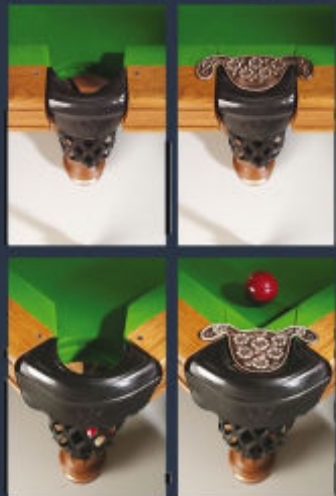

CLASSIC

MADRID

OPORTO

VIENA

SAM BILLIARDS
VINTAGE

DISFRUTA TAMBIÉN EN CASA
ENJOY IT AT HOME

USE LA ENCIMERA PARA CONVERTIR SU MESA DE BILLAR EN MESA DE TRABAJO O COMEDOR.
 USE THE WOODEN TOP TO TRANSFORM YOUR POOL TABLE INTO A STYLISH DINING TABLE.

EL KIT DE TRANSFORMACIÓN LE PERMITIRÁ UTILIZAR SU MESA COMO BILLAR FRANCÉS O POOL.
 THE TRANSFORMATION KIT ALLOWS YOU TO PLAY CAROM BILLIARDS AND POOL ON THE SAME TABLE.

VINTAGE

DIMENSIONES
 2 X 1 (7')
 220
 DIMENSIONS